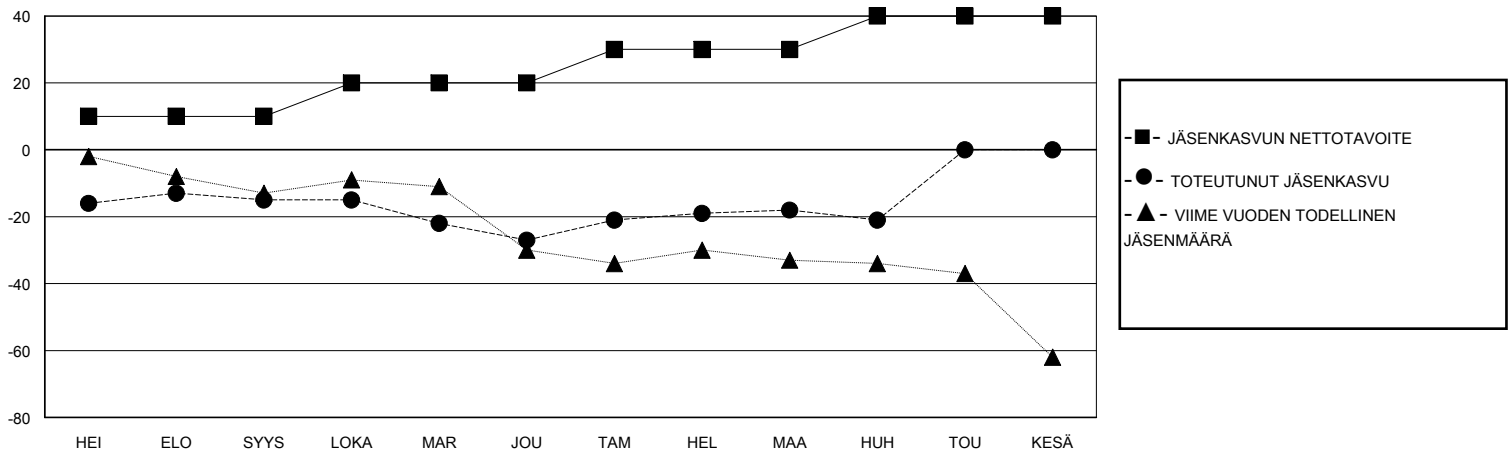

MONTHLY MEMBERSHIP PROGRESS REPORT

District 107 I

Results as of: 5/31/2020

GMT:

SIJAINTI FINLAND

GMT VAALIPIIRI

Klubit				jäsentä			
TULOKSET 2019-2020				TULOKSET 2019-2020			
NELJÄNNES	UUDEN KLUBIN TAVOITE	UUDET KLUBIT	LOPETETUT KLUBIT	NELJÄNNES	JÄSENKASVUN NETTOTAVOITE	TOTEUTUNUT JÄSENKASVU	POISTETUT JÄSENET (mukaan lukien siirrot)
HEI/ELO/SYYS	0	0	0	HEI/ELO/SYYS	10	19	29
LOKA/MAR/JOU	1	0	2	LOKA/MAR/JOU	10	14	25
TAM/HEL/MAA	0	0	0	TAM/HEL/MAA	10	22	13
HUH/TOU/KESÄ	1	0	0	HUH/TOU/KESÄ	10	0	3

TAVOITTEET JA UUDET KLUBIT, KUMULATIIVINEN

TAVOITTEET JA JÄSENET, KUMULATIIVINEN

LAKKAUTETUT KLUBIT: 2

25 CLUBS OF 54 LISÄNNYT YHDEN TAI USEAMMAN UUTTA JÄSENTÄ

SUKUPUOLIJAKAUMA

MIES 840 (75.34%)
NAINEN 275 (24.66%)