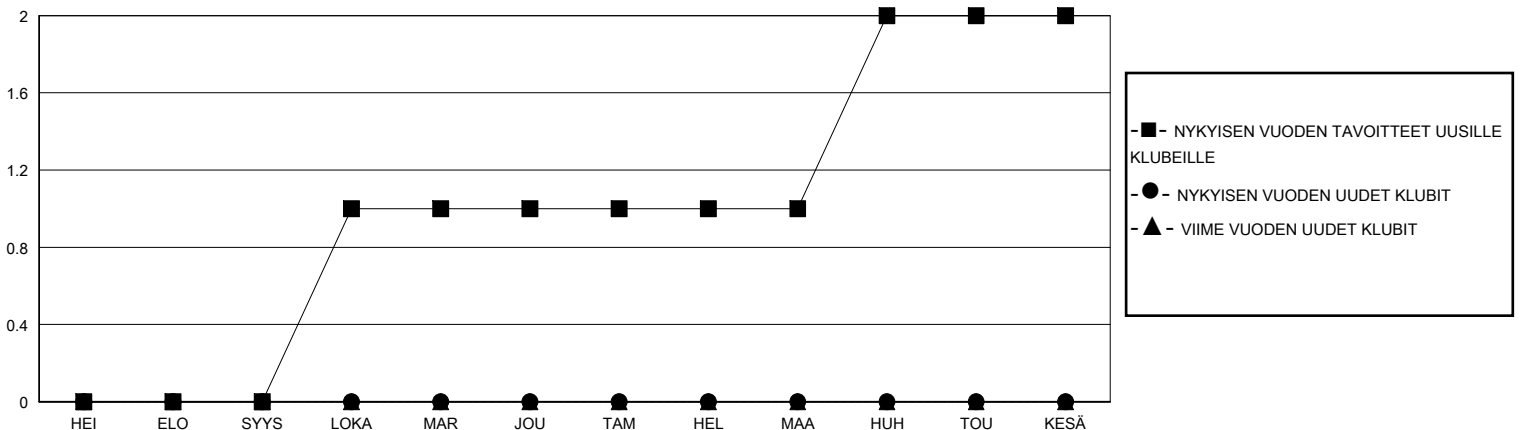

MONTHLY MEMBERSHIP PROGRESS REPORT

District 107 I

Results as of: 5/31/2020

GMT:

SIJAINTI FINLAND

GMT VAALIPIIRI

Klubit				jäsentä			
TULOKSET 2019-2020				TULOKSET 2019-2020			
NELJÄNNES	UUDEN KLUBIN TAVOITE	UUDET KLUBIT	LOPETETUT KLUBIT	NELJÄNNES	JÄSENKASVUN NETTOTAVOITE	TOTEUTUNUT JÄSENKASVU	POISTETUT JÄSENET (mukaan lukien siirrot)
HEI/ELO/SYYS	0	0	0	HEI/ELO/SYYS	10	19	29
LOKA/MAR/JOU	1	0	2	LOKA/MAR/JOU	10	14	25
TAM/HEL/MAA	0	0	0	TAM/HEL/MAA	10	22	13
HUH/TOU/KESÄ	1	0	0	HUH/TOU/KESÄ	10	0	3

TAVOITTEET JA UUDET KLUBIT, KUMULATIIVINEN

TAVOITTEET JA JÄSENET, KUMULATIIVINEN

LAKKAUTETUT KLUBIT: 2

25 CLUBS OF 54 LISÄNNYT YHDEN TAI USEAMMAN UUTTA JÄSENTÄ

SUKUPUOLIJAKAUMA

MIES 840 (75.34%)
NAINEN 275 (24.66%)